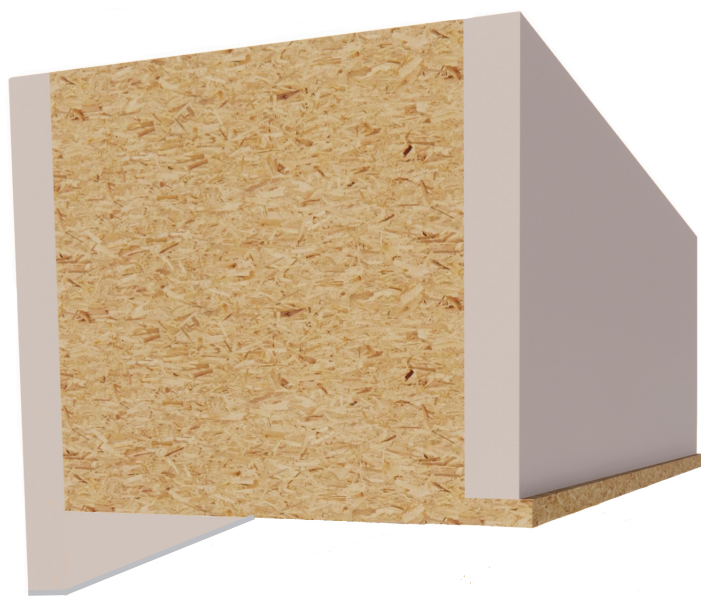

## **CASSONETTO COIBENTATO PER ALLOGGIO TAPPARELLA**

### **VOCE DI CAPITOLATO**

- struttura in pannelli OSB 18mm
- nella parte bassa celo falso telaio per serramento
- rivestimento esterno in XPS 30mm
- rivestimento interno in XPS 60mm
- profilo esterno ed interno per alloggiamento celino brandeggiante
- celino costruito con pannello Sandwic 24mm